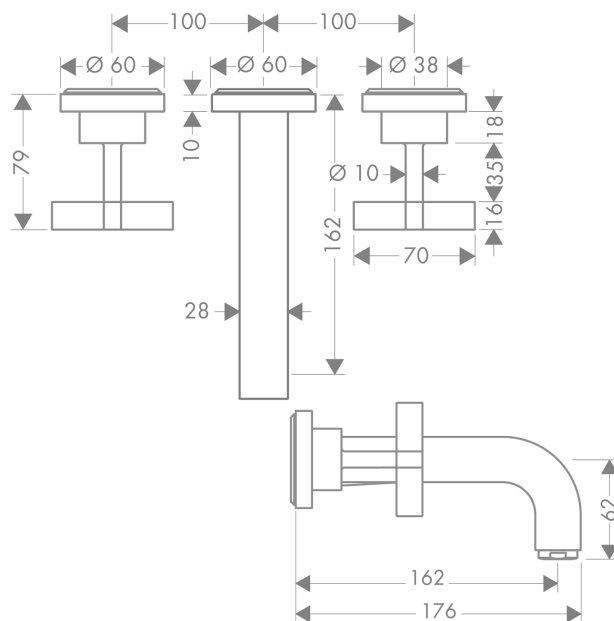

AXOR Citterio

Скрытая часть смесителя для раковины, на 3 отверстия, скрытого монтажа, с изливом 162 мм, с крестообразными рукоятками, с отдельными розетками

Поверхности : шлиф. медь Артикульный номер: 39313950

Описание

Характеристики

- состоит из: смеситель для раковины на 3 отверстия, настенный, для скрытого монтажа, слив/перелив
- выступ 162 мм
- обычная струя
- расход воды при 3 барах: 5 л/мин
- керамический узел смешивания
- подходит для проточных водонагревателей
- сливной набор без опции перекрытия стока
- величина соединения DN15

Технология

Продукт

Чертеж

График расхода воды