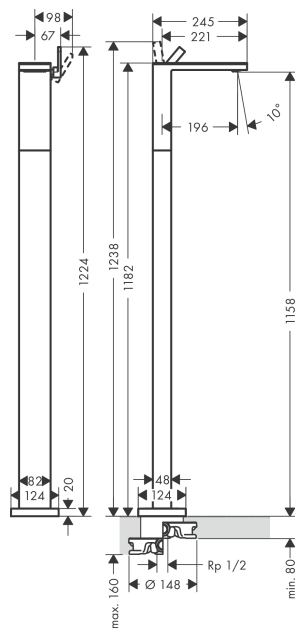

AXOR MyEdition

Смеситель для раковины, однорычажный, напольный, со сливным клапаном Push-Open

Поверхности : зеркальный черный хром Артикулный номер: 47040600

Описание

Характеристики

- состоит из: однорычажный смеситель для раковины, плита, слив/перелив
- выступ 196 мм
- пластина из безопасного стекла
- PowderRain
- расход воды при 3 барах: 5 л/мин
- M25 LS
- регулируемое ограничение температуры
- с изолированной подачей воды
- подходит для проточных водонагревателей
- сливной клапан Push-Open G 1 ¼
- вид соединения: скрытая часть

Технология

Награды за дизайн

Продукт

Чертеж

График расхода воды