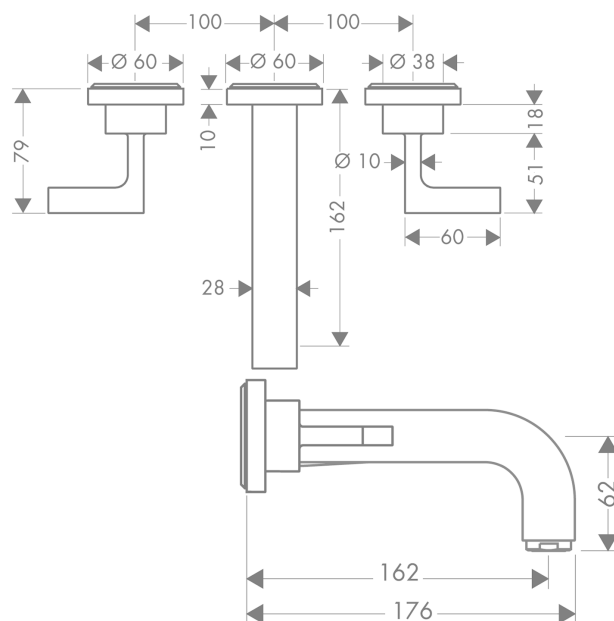

Описание

Характеристики

- состоит из: смеситель для раковины на 3 отверстия, настенный, для скрытого монтажа, слив/перелив
- выступ 162 мм
- обычная струя
- расход воды при 3 барах: 5 л/мин
- с керамическими вентилями для горячей/холодной воды 90°
- подходит для проточных водонагревателей
- сливной набор без опции перекрытия стока
- величина соединения DN15

Технология

Продукт

Чертеж

График расхода воды