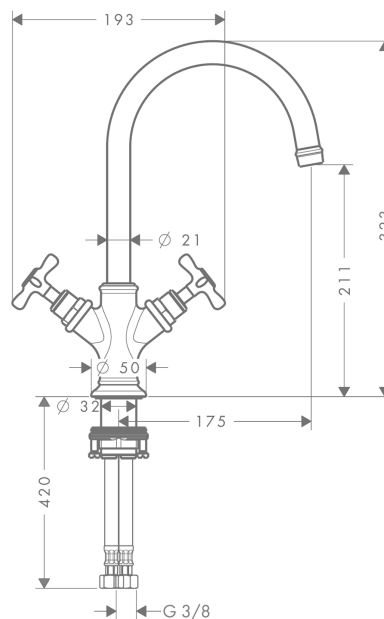

AXOR Montreux

Смеситель для раковины, с двумя ручками, 210, с крестообразными ручками, с незапираемым сливным набором

Поверхности : под сталь Артикулный номер: 16506800

Описание

Характеристики

- состоит из: Смеситель для раковины, с 2 ручками, слив/перелив
- ComfortZone 210
- выступ 175 мм
- угол поворота излива: 120°
- обычная струя
- расход воды при 3 барах: 5 л/мин
- керамический узел смешивания
- подходит для проточных водонагревателей
- сливной набор без опции перекрытия стока
- величина соединения DN15

Технология

Продукт

Чертеж

График расхода воды