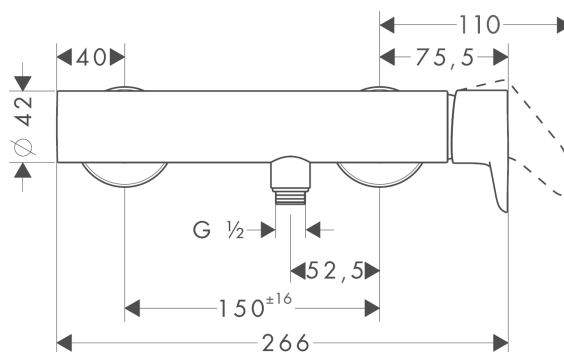

AXOR Citterio M

Смеситель для душа, однорычажный, внешнего монтажа

Поверхности : полированная бронза Артикульный номер: 34620130

Описание

Характеристики

- 1 потребитель
- вид соединения: S-образные эксцентрики
- межосевое подключение: 150 мм ± 16 мм
- керамический узел смешивания
- мин. рабочее давление: 1 бар
- макс. рабочее давление: 10 бар
- регулируемое ограничение температуры
- клапан обратного тока воды
- с шумопоглотителем
- подходит для проточных водонагревателей
- шланговое подсоединение DN15
- величина соединения: DN15

Продукт

Чертеж

График расхода воды

Shower outlet with 1B-resistance