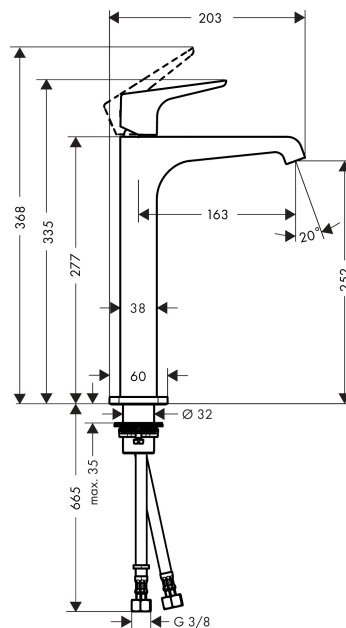

AXOR Citterio E

Смеситель для раковины, однорычажный, 250, с рычаговой рукояткой, для накладной раковины, со сливным гарнитуром

Поверхности : шлиф. черный хром Артикульный номер: 36113340

Описание

Характеристики

- состоит из: однорычажный смеситель для раковины, слив/перелив
- ComfortZone 250
- выступ 163 мм
- ламинарная струя
- расход воды при 3 барах: 5 л/мин
- керамический узел смешивания
- регулируемое ограничение температуры
- подходит для проточных водонагревателей
- сливной набор без опции перекрытия стока
- вид соединения: соединительные шланги G 3/8

Технология

Награды за дизайн

reddot award 2015
winner

reddot award 2016
winner

Продукт

Чертеж

График расхода воды