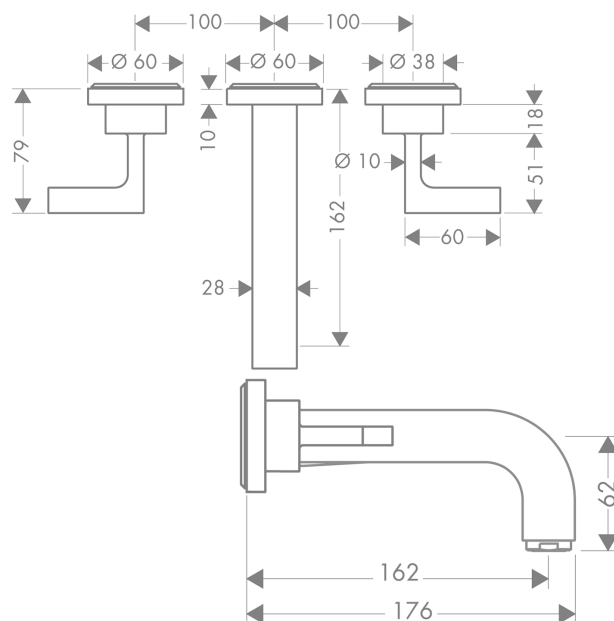

AXOR Citterio

Скрытая часть смесителя для раковины, на 3 отверстия, скрытого монтажа, с изливом 162 мм, с рычаговыми ручками, с отдельными розетками

Поверхности : полир. золото Артикулный номер: 39315990

Описание

Характеристики

- состоит из: смеситель для раковины на 3 отверстия, настенный, для скрытого монтажа, слив/перелив
- выступ 162 мм
- обычная струя
- расход воды при 3 барах: 5 л/мин
- с керамическими вентилями для горячей/холодной воды 90°
- подходит для проточных водонагревателей
- сливной набор без опции перекрытия стока
- величина соединения DN15

Технология

Продукт

Чертеж

График расхода воды