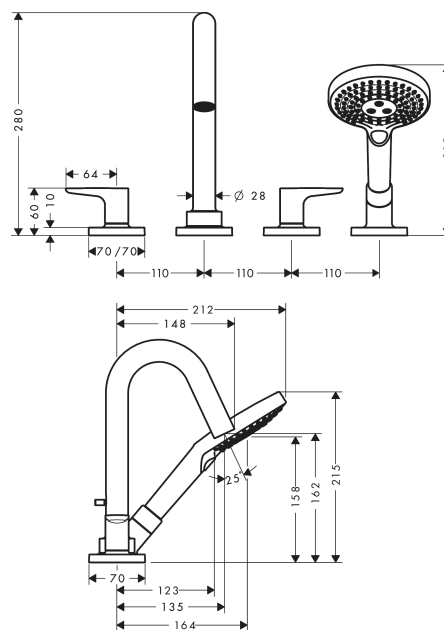

AXOR Citterio M

Смеситель на край ванны, на 4 отверстия, с рычаговыми ручками, с отдельными розетками

Поверхности : полированное красное золото Артикульный номер: **34444300**

Описание

Характеристики

- состоит из: Смеситель на край ванны, на 4 отверстия, ручной душ, шланг для душа, держатель для душа
- выступ 135 мм
- вид соединения: скрытая часть
- тип струи смесителя: обычная струя
- тип струи ручного душа: Rain, RainAir, Whirl
- максимальное расстояние, на которое вытягивается ручной душ: 1,10 м
- с керамическими вентилями для горячей/холодной воды 90°
- мин. рабочее давление 1 бар
- макс. рабочее давление: 10 бар
- нерегулируемое ограничение температуры
- с переключателем вакуумного типа
- клапан обратного тока воды
- величина соединения: DN15

Технология

Продукт

Чертеж

AXOR Citterio M

Смеситель на край ванны, на 4 отверстия, с рычаговыми ручьятками, с отдельными розетками

Поверхности : полированное красное золото Артикульный номер: **34444300**

График расхода воды