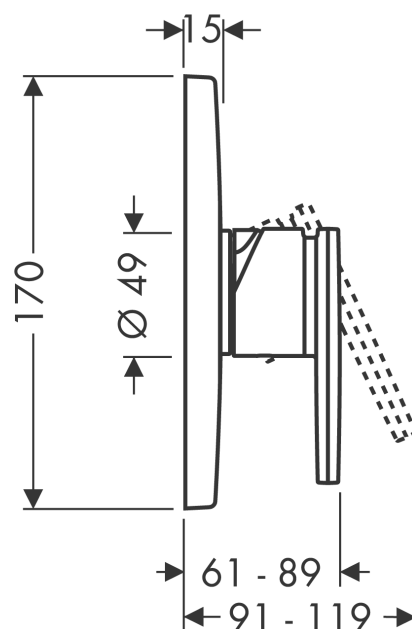

AXOR Citterio

Смеситель для душа, однорычажный, скрытого монтажа, с рычаговой ручкой

Поверхности : **шлиф.черный хром** Артикульный номер: **39655340**

Описание

Характеристики

- 1 потребитель
- вид соединения: скрытая часть
- расход воды при 3 барах: 29.3 л/мин
- керамический узел смешивания
- мин. рабочее давление: 1 бар
- макс. рабочее давление: 10 бар
- регулируемое ограничение температуры
- с шумопоглотителем
- подходит для проточных водонагревателей

Продукт

Чертеж

График расхода воды