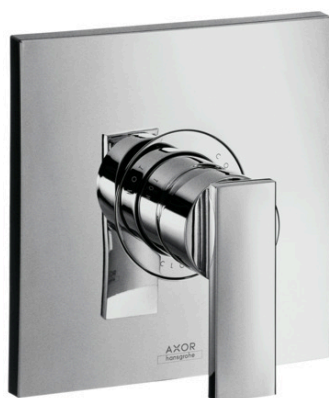

AXOR Citterio

Смеситель для душа, однорычажный, скрытого монтажа, с рычаговой ручкой

Поверхности : **шлиф.черный хром** Артикульный номер: **39655340**

Описание

Характеристики

- 1 потребитель
- вид соединения: скрытая часть
- расход воды при 3 барах: 29.3 л/мин
- керамический узел смешивания
- мин. рабочее давление: 1 бар
- макс. рабочее давление: 10 бар
- регулируемое ограничение температуры
- с шумопоглотителем
- подходит для проточных водонагревателей

Продукт