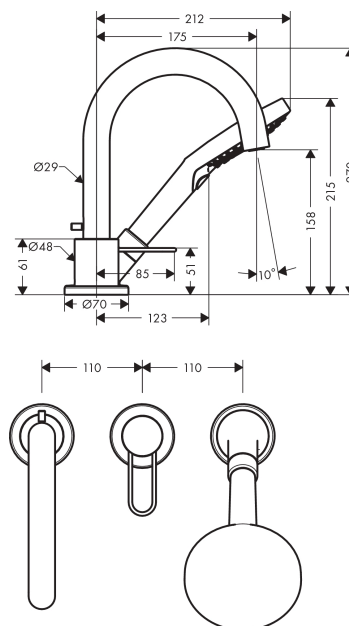

AXOR Uno

Смеситель на край ванны, на 3 отверстия, с рукояткой-петлей

Поверхности : хром Артикулный номер: 38436000

Описание

Характеристики

- состоит из: смеситель для ванны на 3 отверстия, для монтажа на краю ванны, ручной душ, держатель для душа
- выступ 175 мм
- вид соединения: скрытая часть
- тип струи смесителя: обычная струя
- тип струи ручного душа: Rain, RainAir, Whirl
- максимальное расстояние, на которое вытягивается ручной душ: 1,10 м
- расход воды при 3 барах: 22 л/мин
- керамический узел смешивания
- мин. рабочее давление 1 бар
- макс. рабочее давление: 10 бар
- регулируемое ограничение температуры
- величина соединения: DN15

Технология

Продукт

Чертеж

AXOR Uno

Смеситель на край ванны, на 3 отверстия, с ручьяткой-петлей

Поверхности : хром Артикульный номер: 38436000

График расхода воды