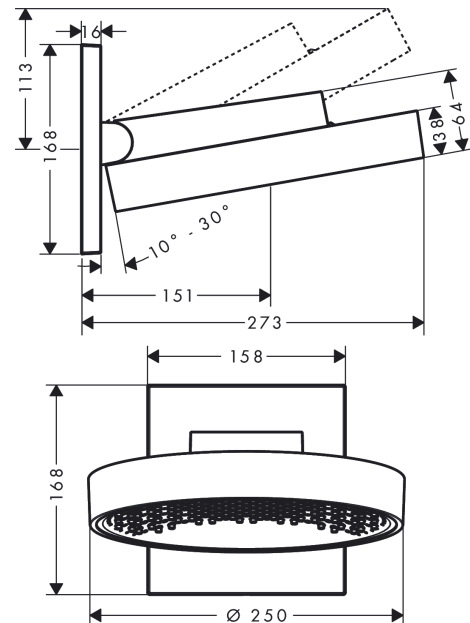

Rainfinity

Верхний душ 250 1jet с настенным креплением

Поверхности : **хром** Артикульный номер: **26226000**

Описание

Характеристики

- состоит из: верхний душ, держатель верхнего душа
- выступ 273 мм
- средний распылительный диск: 151 мм
- размер душевого диска: 250 мм
- держатель для душа со сменным углом наклона на 10-30°
- тип струи: PowderRain
- максимальный расход воды при 3 бар: 19 л/мин
- расход воды PowderRain (при 3 барах): 19 л/мин
- поверхность душевого диска: графит
- материал душевого диска: алюминий
- съемный верхний душ для очистки
- монтаж: стена
- соединительная резьба G ½

Технология

Продукт

Чертеж

Rainfinity

Верхний душ 250 1jet с настенным креплением

Поверхности : хром Артикульный номер: 26226000

График расхода воды

Расход измерен практически с помощью соответствующей арматуры (термостат/смеситель/скрытый клапан).