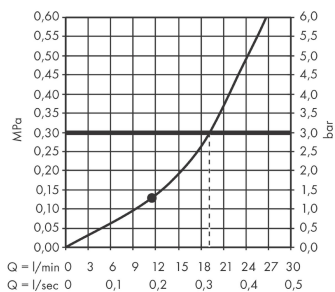

Rainfinity

Верхний душ 250 1jet с настенным креплением

Поверхности : **хром** Артикульный номер: **26226000**

Описание

Характеристики

- состоит из: верхний душ, держатель верхнего душа
- выступ 273 мм
- средний распылительный диск: 151 мм
- размер душевого диска: 250 мм
- держатель для душа со сменным углом наклона на 10-30°
- тип струи: PowderRain
- максимальный расход воды при 3 бар: 19 л/мин
- расход воды PowderRain (при 3 барах): 19 л/мин
- поверхность душевого диска: графит
- материал душевого диска: алюминий
- съемный верхний душ для очистки
- монтаж: стена
- соединительная резьба G ½

Технология

Продукт

Чертеж

Rainfinity

Верхний душ 250 1jet с настенным креплением

Поверхности : хром Артикульный номер: 26226000

График расхода воды

Расход измерен практически с помощью соответствующей арматуры (термостат/смеситель/скрытый клапан).