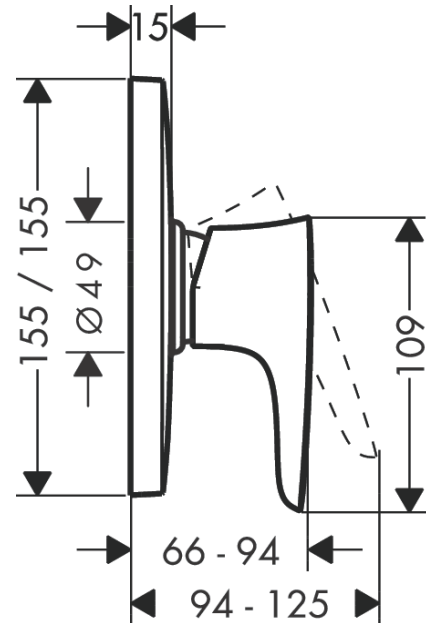

PuraVida

Смеситель для душа HighFlow, CM

Поверхности : **белый / хром** Артикульный номер: **15677400**

Описание

Характеристики

- 1 потребитель
- вид соединения: скрытая часть
- расход воды при 3 барах: 49 л/мин
- керамический узел смешивания (Highflow)
- регулируемое ограничение температуры

Технология

Продукт

Чертеж

График расхода воды