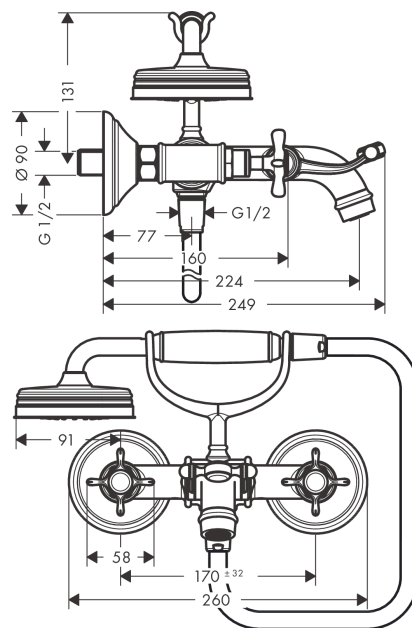

AXOR Montreux

Смеситель для ванны, с двумя ручьятками, внешнего монтажа, с крестообразными ручьятками

Поверхности : шлиф. красное золото Артикулный номер: 16540310

Описание

Характеристики

- состоит из: Смеситель для ванны, с 2 ручьятками, ручной душ, шланг для душа, держатель для душа
- выступ 224 мм
- вид соединения: S-образные эксцентрики
- межосевое подключение: 170.32 мм
- тип струи смесителя: обычная струя
- тип струи ручного душа: RainAir
- расход воды при 3 барах: 20 л/мин
- с керамическими вентилями для горячей/холодной воды 90°
- мин. рабочее давление 1 бар
- макс. рабочее давление: 10 бар
- нерегулируемое ограничение температуры
- клапан обратного тока воды
- подходит для проточных водонагревателей
- величина соединения: DN15

Технология

Продукт

Чертеж

AXOR Montreux

Смеситель для ванны, с двумя ручьями, внешнего монтажа, с крестообразными ручьями

Поверхности : шиф. красное золото Артикульный номер: 16540310

График расхода воды