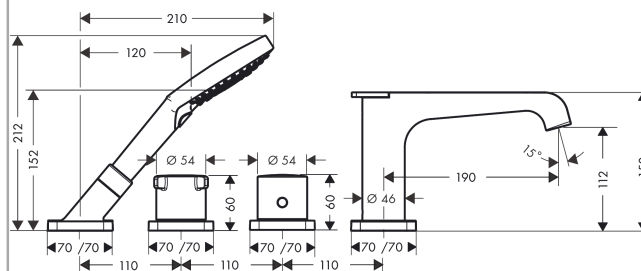

AXOR Citterio E

Термостат для ванны, на 4 отверстия, монтаж на плитку

Поверхности : **хром** Артикульный номер: **36410000**

Описание

Характеристики

- состоит из: смеситель для ванны на 3 отверстия, монтаж на плитку, ручной душ, набор шлангов Secuflex
- выступ 190 мм
- 2 потребителя
- невозможно использование одновременно двумя потребителями
- простое переключение между потребителями с помощью удобной ручки
- тип струи смесителя: ламинарная струя
- тип струи ручного душа: Rain, RainAir, Whirl
- максимальное расстояние, на которое вытягивается ручной душ: 1,10 м
- расход воды: 20 л/мин
- мин. рабочее давление: 1 бар
- макс. рабочее давление: 10 бар
- предохранительный ограничитель при 40°C
- регулируемое ограничение температуры
- клапан обратного тока воды
- с автоматическим переключением в исходное положение
- с шумопоглотителем
- вид соединения: скрытая часть
- величина соединения: DN15

Продукт

Чертеж

AXOR Citterio E

Термостат для ванны, на 4 отверстия, монтаж на плитку

Поверхности : **хром** Артикульный номер: **36410000**

График расхода воды