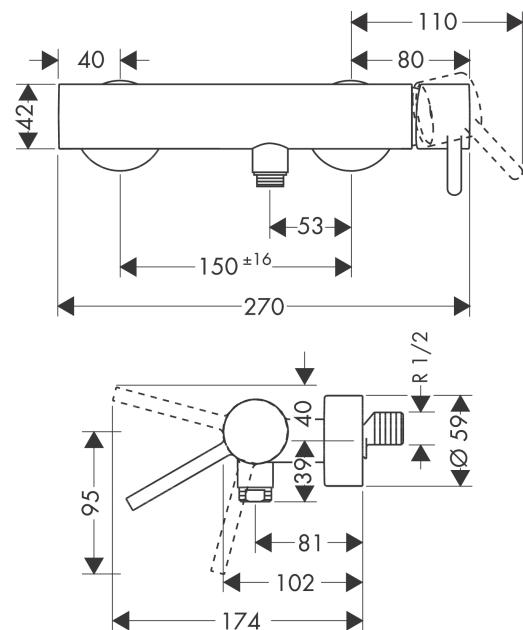

AXOR Starck

Смеситель для душа, однорычажный, внешнего монтажа, с круглой рычаговой ручкой
Поверхности : **polished chrome**   Артикульный номер: **10611020**

Описание

Характеристики

- 1 потребитель
- вид соединения: S-образные эксцентрики
- межосевое подключение: 150 мм ± 16 мм
- расход воды при 3 барах: 22 л/мин
- керамический узел смешивания
- мин. рабочее давление: 1 бар
- макс. рабочее давление: 10 бар
- регулируемое ограничение температуры
- клапан обратного тока воды
- с шумопоглотителем
- подходит для проточных водонагревателей
- шланговое подсоединение DN15
- величина соединения: DN15

Продукт

Чертеж