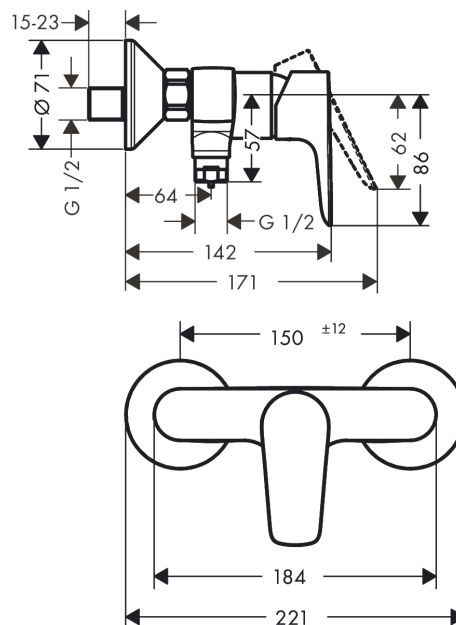

Talis E

Смеситель для душа, однорычажный, ВМ

Поверхности : **шлиф. бронза** Артикульный номер: **71760140**

Описание

Характеристики

- вид соединения: S-образные эксцентрики
- межосевое подключение: 150 мм ± 12 мм
- расход воды ручным душем при 3 барах: 17 л/мин
- керамический узел смешивания
- регулируемое ограничение температуры
- клапан обратного тока воды
- с шумопоглотителем
- шланговое подсоединение DN15
- величина соединения: DN15

Продукт

Чертеж

График расхода воды