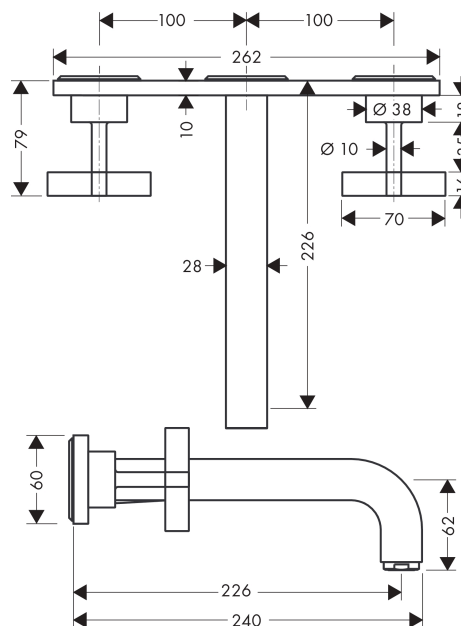

AXOR Citterio

Скрытая часть смесителя для раковины, на 3 отверстия, скрытого монтажа, с изливом 226 мм, с крестообразными рукоятками, с панелью

Поверхности : полир. золото Артикульный номер: 39144990

Описание

Характеристики

- состоит из: смеситель для раковины на 3 отверстия, настенный, для скрытого монтажа, слив/перелив
- выступ 226 мм
- обычная струя
- расход воды при 3 барах: 5 л/мин
- керамический узел смешивания
- подходит для проточных водонагревателей
- сливной набор без опции перекрытия стока
- величина соединения DN15

Технология

Продукт

Чертеж

График расхода воды