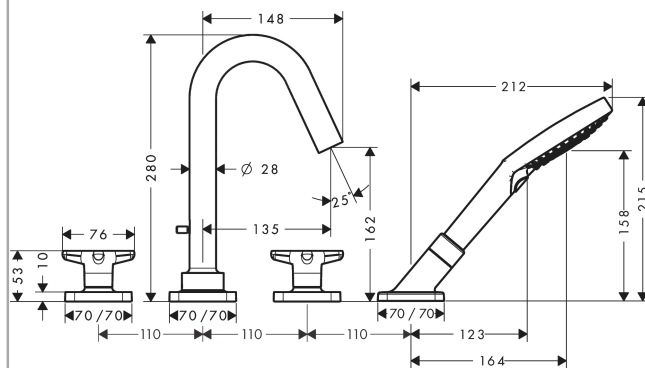

AXOR Citterio M

Смеситель на край ванны, на 4 отверстия, с ручьяками в форме звезды, с отдельными розетками

Поверхности : шлиф. бронза Артикулный номер: 34446140

Описание

Характеристики

- состоит из: Смеситель на край ванны, на 4 отверстия, ручной душ, шланг для душа, держатель для душа
- выступ 135 мм
- вид соединения: скрытая часть
- тип струи смесителя: обычная струя
- тип струи ручного душа: Rain, RainAir, Whirl
- максимальное расстояние, на которое вытягивается ручной душ: 1,10 м
- керамический узел смешивания
- мин. рабочее давление 1 бар
- макс. рабочее давление: 10 бар
- нерегулируемое ограничение температуры
- с переключателем вакуумного типа
- клапан обратного тока воды
- величина соединения: DN15

Технология

Продукт

Чертеж