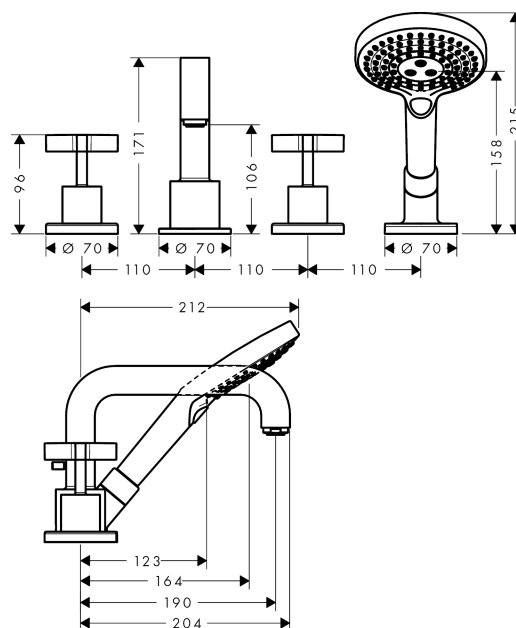

## AXOR Citterio

Смеситель на край ванны, на 4 отверстия, с крестообразными рукоятками, с отдельными розетками

Поверхности : шлиф. красное золото Артикульный номер: 39445310

#### Характеристики

- состоит из: Смеситель на край ванны, на 4 отверстия, ручной душ, шланг для душа, держатель для душа
- выступ 190 мм
- вид соединения: скрытая часть
- тип струи смесителя: обычная струя
- тип струи ручного душа: Rain, RainAir, Whirl
- максимальное расстояние, на которое вытягивается ручной душ: 1,10 м
- керамический узел смешивания
- мин. рабочее давление 1 бар
- макс. рабочее давление: 10 бар
- нерегулируемое ограничение температуры
- с переключателем вакуумного типа
- клапан обратного тока воды
- величина соединения: DN15

## AXOR Citterio

Смеситель на край ванны, на 4 отверстия, с крестообразными ручьями, с отдельными розетками

Поверхности : шлиф. красное золото    Артикульный номер: **39445310**