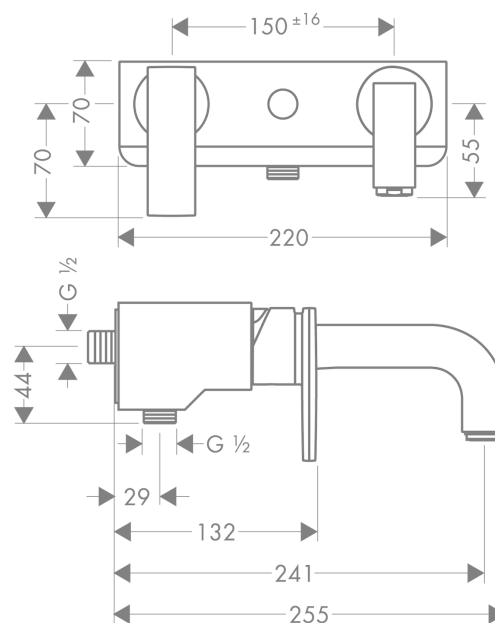

AXOR Citterio

Смеситель для ванны, однорычажный, внешнего монтажа, с ручкой-петлей

Поверхности : полированный черный хром Артикулный номер: 39400330

Описание

Характеристики

- выступ 241 мм
- вид соединения: G 1/2
- межосевое подключение: 150 мм ± 16 мм
- тип струи смесителя: обычная струя
- керамический узел смешивания
- мин. рабочее давление 1 бар
- макс. рабочее давление: 10 бар
- регулируемое ограничение температуры
- с переключателем вакуумного типа
- клапан обратного тока воды
- с шумопоглотителем
- подходит для проточных водонагревателей
- величина соединения: DN15

Технология

Продукт

Чертеж

AXOR Citterio

Смеситель для ванны, однорычажный, внешнего монтажа, с ручьяткой-петлей

Поверхности : полированный черный хром Артикульный номер: 39400330

График расхода воды