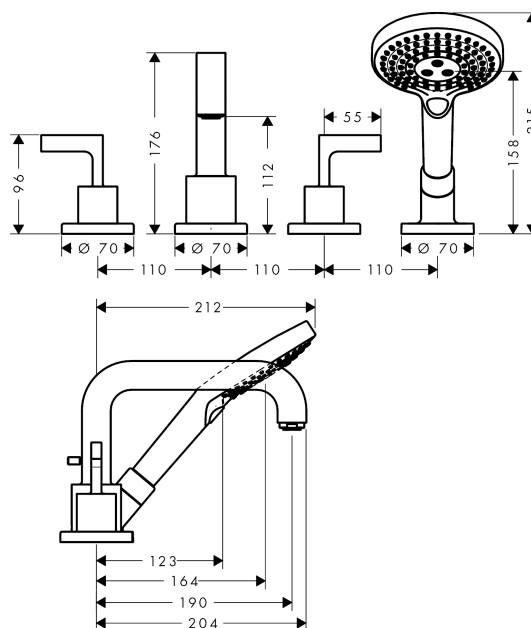

AXOR Citterio

Смеситель для ванны, на 4 отверстия, монтаж на плитку, с рычаговыми ручьяками, с отдельными розетками

Поверхности : хром Артикульный номер: 39454000

Описание

Характеристики

- состоит из: смеситель для ванны на 3 отверстия, монтаж на плитку, ручной душ, набор шлангов Secuflex
- выступ 190 мм
- вид соединения: скрытая часть
- тип струи смесителя: обычная струя
- тип струи ручного душа: Rain, RainAir, Whirl
- максимальное расстояние, на которое вытягивается ручной душ: 1,10 м
- с керамическими вентилями для горячей/холодной воды 90°
- мин. рабочее давление 1 бар
- макс. рабочее давление: 10 бар
- нерегулируемое ограничение температуры
- с переключателем вакуумного типа
- клапан обратного тока воды
- величина соединения: DN15

Технология

Продукт

Чертеж