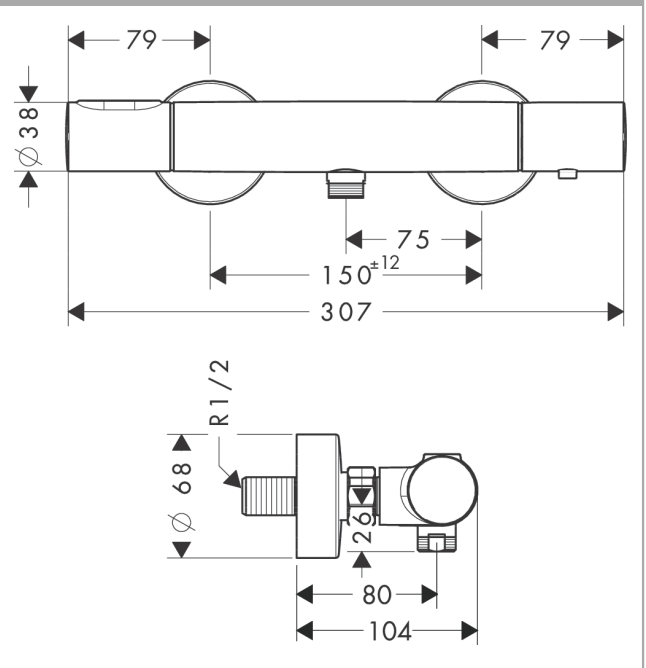

AXOR Citterio M

Термостат для душа, внешнего монтажа

Поверхности : полированное золото Артикулный номер: 34635990

Описание

Характеристики

- 1 потребитель
- межосевое подключение: 150 мм ± 12 мм
- картридж термостата, с керамическим вентилем 180°
- мин. рабочее давление: 1 бар
- макс. рабочее давление: 10 бар
- предохранительный ограничитель при 40°C
- регулируемое ограничение температуры
- клапан обратного тока воды
- с шумопоглотителем
- вид соединения: S-образные эксцентрики
- величина соединения: DN15

Продукт

Чертеж

График расхода воды