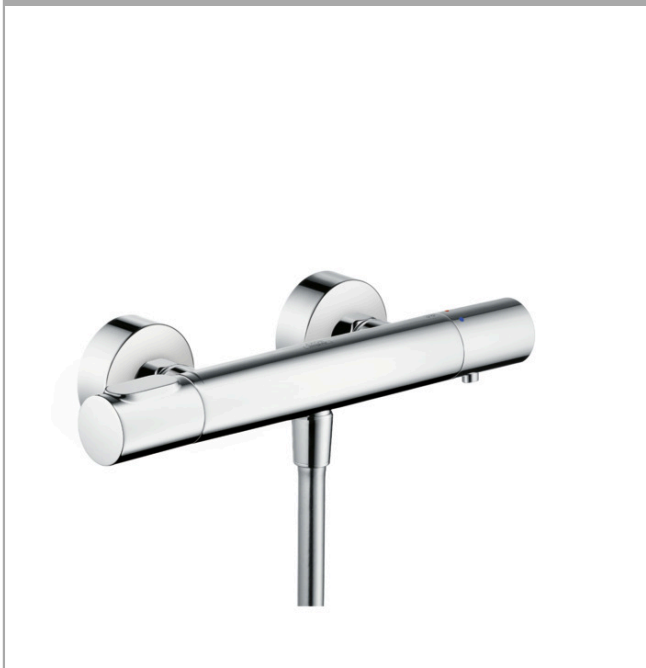

AXOR Citterio M

Термостат для душа, внешнего монтажа

Поверхности : полированное золото Артикулный номер: 34635990

Описание

Характеристики

- 1 потребитель
- межосевое подключение: 150 мм ± 12 мм
- картридж термостата, с керамическим вентилем 180°
- мин. рабочее давление: 1 бар
- макс. рабочее давление: 10 бар
- предохранительный ограничитель при 40°C
- регулируемое ограничение температуры
- клапан обратного тока воды
- с шумопоглотителем
- вид соединения: S-образные эксцентрики
- величина соединения: DN15

Продукт