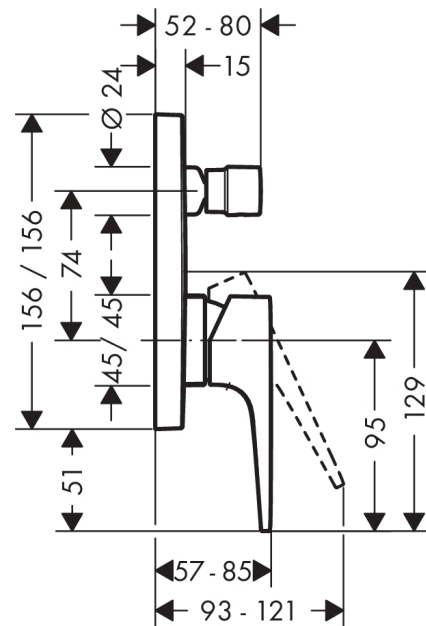

Metropol

Смеситель для ванны, однорычажный, с рычаговой ручкой, со встроенной защитной комбинацией, CM

Поверхности : шлиф. бронза Артикулный номер: 32546140

Описание

Характеристики

- вид соединения: скрытая часть
- керамический узел смешивания
- мин. рабочее давление 1 бар
- макс. рабочее давление: 10 бар
- регулируемое ограничение температуры
- с переключателем вакуумного типа
- клапан обратного тока воды
- с шумопоглотителем

Продукт

Чертеж

График расхода воды