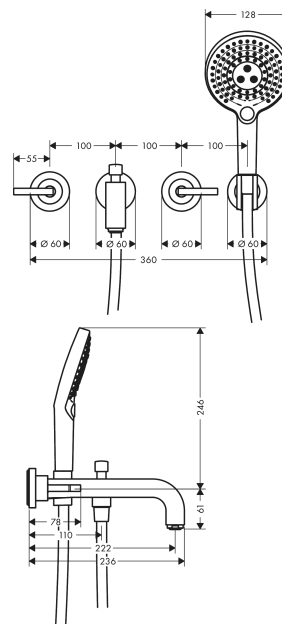

AXOR Citterio

Смеситель для ванны, на 3 отверстия, настенный, с рычаговыми ручками, с отдельными розетками

Поверхности : шлиф.черный хром Артикульный номер: 39448340

Описание

Характеристики

- состоит из: Смеситель для ванны, с 2 ручьятками, ручной душ, держатель для душа, шланг для душа
- выступ 222 мм
- вид соединения: скрытая часть
- тип струи смесителя: обычная струя
- тип струи ручного душа: Rain, RainAir, Whirl
- с керамическими вентилями для горячей/холодной воды 90°
- мин. рабочее давление 1 бар
- макс. рабочее давление: 10 бар
- нерегулируемое ограничение температуры
- с переключателем вакуумного типа
- клапан обратного тока воды
- величина соединения: DN15

Технология

Продукт

Чертеж

AXOR Citterio

Смеситель для ванны, на 3 отверстия, настенный, с рычаговыми ручками, с отдельными розетками

Поверхности : шлиф.черный хром Артикульный номер: **39448340**

График расхода воды