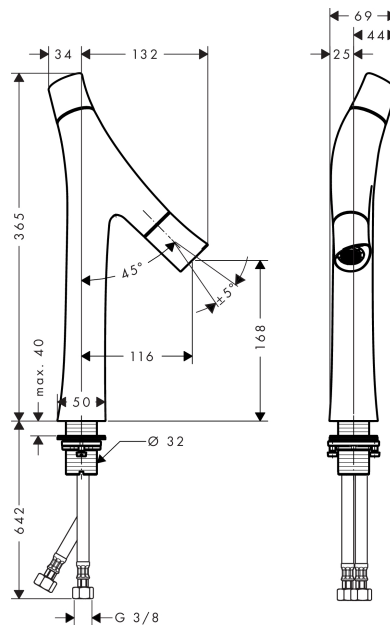

- состоит из: двурычажный смеситель для раковины, слив/перелив
- ComfortZone 170
- выступ 116 мм
- душевая струя
- регулируемый формирователь струи
- расход воды при 3 барах: 3.5 л/мин
- расход воды в режиме Booster: 5 л/мин
- керамический картридж для регулировки температуры
- керамический вентиль для регулировки объема воды
- регулируемое ограничение температуры
- раздельная регулировка температуры / объема воды
- с изолированной подачей воды
- подходит для проточных водонагревателей
- сливной набор без опции перекрытия стока
- величина соединения DN15

Технология

Награды за дизайн

reddot design award
best of the best 2013

Продукт

Чертеж

AXOR Starck Organic

Смеситель для раковины, с двумя рукоятками, 170, для накладной раковины, с незапираемым сливным набором

Поверхности : полированное красное золото

Артикульный номер: 12012300

График расхода воды