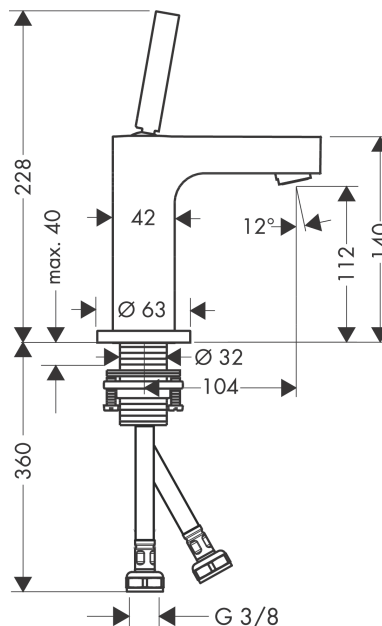

AXOR Citterio

Смеситель для раковины, однорычажный, 110, с тонкой ручкой, с незапираемым сливным набором

Поверхности : полир. красное золото Артикульный номер: 39018300

Описание

Характеристики

- состоит из: однорычажный смеситель для раковины, слив/перелив
- ComfortZone 110
- выступ 104 мм
- обычная струя
- расход воды при 3 барах: 5 л/мин
- керамический узел смешивания джойстикового типа
- подходит для проточных водонагревателей
- сливной набор без опции перекрытия стока
- величина соединения DN15

Технология

Награды за дизайн

DESIGN PLUS

powered by: **ISH**

Продукт

Чертеж

График расхода воды