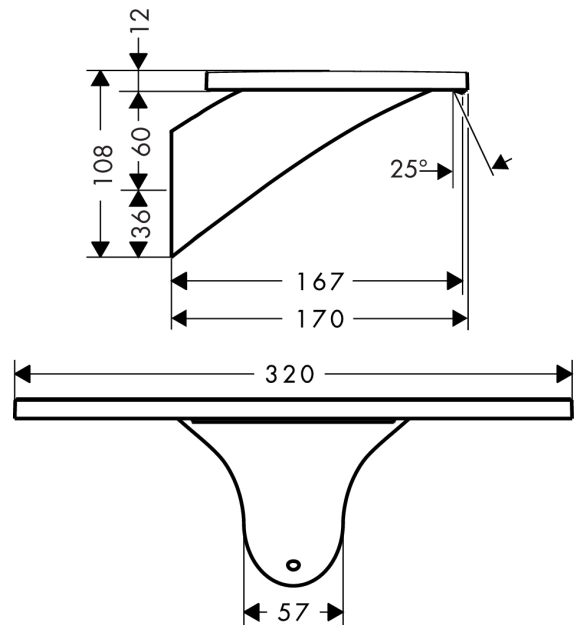

AXOR Massaud

Излив на ванну

Поверхности : **brushed brass** Артикульный номер: **18472950**

Описание

Характеристики

- выступ 167 мм
- расход воды: 18 л/мин
- величина соединения: подключение приборов DN20
- тип струи: ливневая струя

Технология

Продукт

Чертеж

График расхода воды