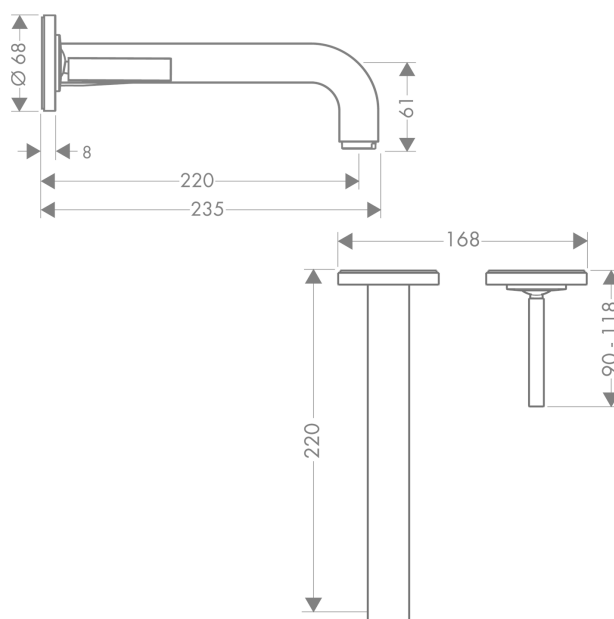

AXOR Citterio

Смеситель для раковины, однорычажный, настенный, с тонкой ручкой, с изливом 220 мм, с отдельными розетками

Поверхности : полир. черный хром Артикульный номер: 39116330

Описание

Характеристики

- состоит из: смеситель для раковины, однорычажный, скрытого монтажа, настенный, слив/перелив
- выступ 220 мм
- обычная струя
- расход воды при 3 барах: 5 л/мин
- керамический узел смешивания джойстикового типа
- подходит для проточных водонагревателей
- сливной набор без опции перекрытия стока
- величина соединения DN15
- с возможностью размещения ручки справа или слева

Технология

Продукт

Чертеж

График расхода воды