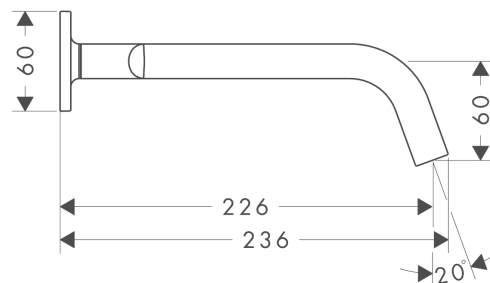

AXOR Citterio M

Скрытая часть смесителя для раковины, на 3 отверстия, скрытого монтажа, с изливом 226 мм, с рычаговыми ручками, с отдельными розетками

Поверхности : полир. черный хром Артикульный номер: 34315330

Описание

Характеристики

- состоит из: смеситель для раковины на 3 отверстия, настенный, для скрытого монтажа, слив/перелив
- выступ 226 мм
- обычная струя
- расход воды при 3 барах: 5 л/мин
- с керамическими вентилями для горячей/холодной воды 90°
- подходит для проточных водонагревателей
- сливной набор без опции перекрытия стока
- величина соединения DN15

Технология

Продукт

Чертеж

График расхода воды