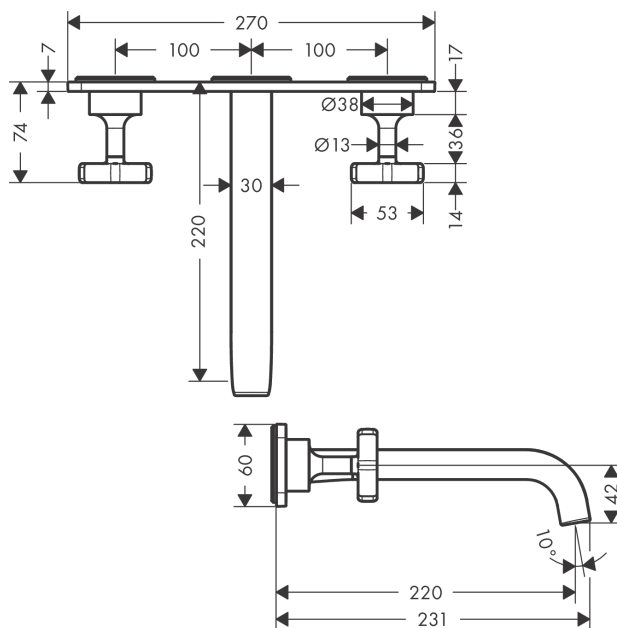

AXOR Citterio E

Смеситель для раковины на 3 отверстия, скрытого монтажа, с изливом 220 мм, с панелью
 Поверхности : **шлиф. черный хром** Артикульный номер: **36115340**

Описание

Характеристики

- состоит из: смеситель для раковины на 3 отверстия, настенный, для скрытого монтажа, слив/перелив
- выступ 220 мм
- ламинарная струя
- расход воды при 3 барах: 5 л/мин
- керамический узел смешивания
- подходит для проточных водонагревателей
- сливной набор без опции перекрытия стока
- вид соединения: скрытая часть

Технология

Награды за дизайн

Продукт

Чертеж

График расхода воды

AXOR Citterio E

Смеситель для раковины на 3 отверстия, скрытого монтажа, с изливом 220 мм, с панелью

Поверхности : шлиф. черный хром Артикулный номер: 36115340

Пример монтажа