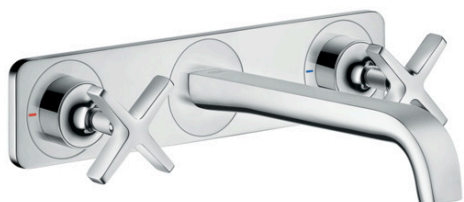

AXOR Citterio E

Смеситель для раковины на 3 отверстия, скрытого монтажа, с изливом 220 мм, с панелью
 Поверхности : **шлиф. черный хром** Артикульный номер: **36115340**

Описание

Характеристики

- состоит из: смеситель для раковины на 3 отверстия, настенный, для скрытого монтажа, слив/перелив
- выступ 220 мм
- ламинарная струя
- расход воды при 3 барах: 5 л/мин
- керамический узел смешивания
- подходит для проточных водонагревателей
- сливной набор без опции перекрытия стока
- вид соединения: скрытая часть

Технология

Награды за дизайн

Продукт

Чертеж

График расхода воды

AXOR Citterio E

Смеситель для раковины на 3 отверстия, скрытого монтажа, с изливом 220 мм, с панелью

Поверхности : шлиф. черный хром Артикулный номер: 36115340

Пример монтажа