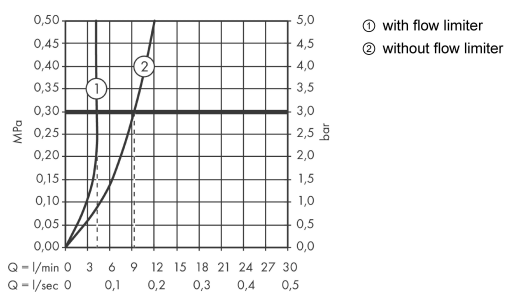

Технология

Награды за дизайн

Продукт

Чертеж

График расхода воды

AXOR Citterio E

Смеситель для раковины на 3 отверстия, скрытого монтажа, с изливом 220 мм, с панелью

Поверхности : шлиф. черный хром Артикулный номер: 36115340