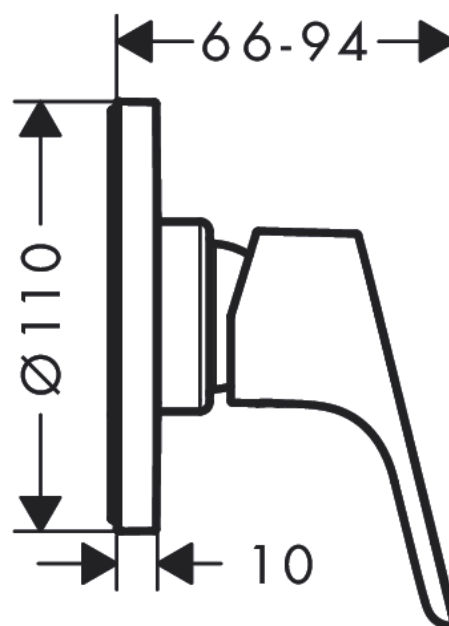

Focus

Смеситель для душа, однорычажный, СМ

Поверхности : хром Артикулный номер: 31961000

Описание

Характеристики

- 1 потребитель
- вид соединения: скрытая часть
- расход воды при 3 барах: 28.7 л/мин
- мин. рабочее давление: 1 бар
- макс. рабочее давление: 10 бар

Продукт

Чертеж

График расхода воды