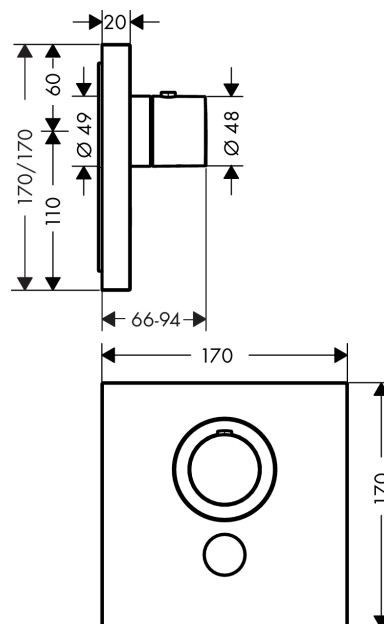

AXOR ShowerSelect

Термостат HighFlow, для 1 потребителя, с клапаном для ручного душа, скрытого монтажа, квадратный

Поверхности : хром Артикульный номер: 36716000

Описание

Характеристики

- 1 потребитель и 1 дополнительный потребитель
- кнопка Select включения / выключения для одного потребителя
- расход воды у ручного душа при давлении 3 бар: 34 л/мин
- расход воды через верхний вывод: 59 л/мин
- картридж термостата
- предохранительный ограничитель при 40°C
- регулируемое ограничение температуры
- вид соединения: скрытая часть
- Термостат поставляется с кнопкой ручной душ

Технология

Награды за дизайн

reddot award 2016
winner

Продукт

Чертеж

График расхода воды