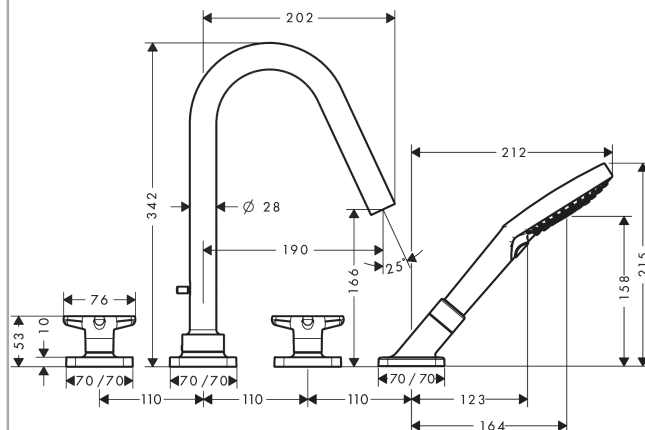

AXOR Citterio M

Смеситель для ванны, на 4 отверстия, монтаж на плитку, с ручьятками в форме звезды, с отдельными розетками

Поверхности : под сталь Артикульный номер: 34456800

Описание

Характеристики

- состоит из: смеситель для ванны на 3 отверстия, монтаж на плитку, ручной душ, шланг для душа, держатель для душа
- выступ 190 мм
- вид соединения: скрытая часть
- тип струи смесителя: обычная струя
- тип струи ручного душа: Rain, RainAir, Whirl
- максимальное расстояние, на которое вытягивается ручной душ: 1,10 м
- керамический узел смешивания
- мин. рабочее давление 1 бар
- макс. рабочее давление: 10 бар
- нерегулируемое ограничение температуры
- с переключателем вакуумного типа
- клапан обратного тока воды
- величина соединения: DN15

Технология

Продукт

Чертеж

AXOR Citterio M

Смеситель для ванны, на 4 отверстия, монтаж на плитку, с ручьятками в форме звезды, с отдельными розетками

Поверхности : под сталь Артикульный номер: **34456800**

График расхода воды