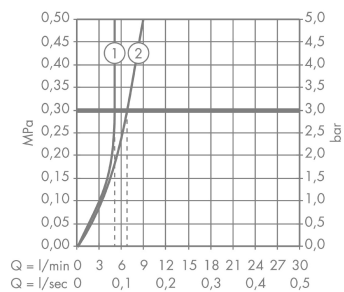

Технология

Продукт

Чертеж

AXOR Citterio

Электронный смеситель, настенный, с изливом 161 мм

Поверхности : **шлиф. красное золото** Артикульный номер: **39117310**

График расхода воды

AXOR Citterio