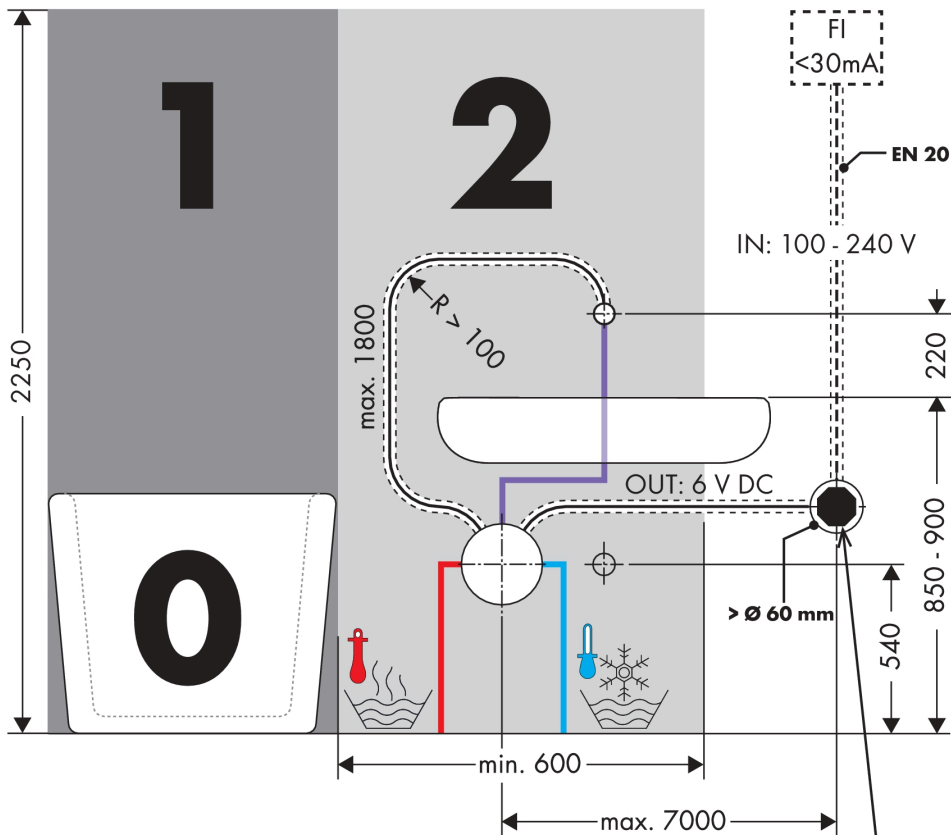

AXOR Citterio

Электронный смеситель, настенный, с изливом 161 мм

Поверхности : **шлиф. красное золото** Артикульный номер: **39117310**

Описание

Характеристики

- выступ 161 мм
- обычная струя
- расход воды при 3 барах: 5 л/мин
- аэратор с защитой от вандализма
- температура регулируется посредством iBox
- инфракрасный электронный датчик, срабатывающий на приближение
- автоматическая адаптация инфракрасного датчика к окружающим условиям
- регулируемое оптическое расстояние для инфракрасного сенсора (5 положений)
- подключение к сети 230 В
- ручное прекращение подачи воды для чистки раковины
- для оптимального функционирования обратите внимание на то, чтобы минимальное расстояние с середины излива до заднего края раковины составляло 140 мм
- грязеулавливающие фильтры в соединительных шлангах

Технология

Продукт

Чертеж

AXOR Citterio

Электронный смеситель, настенный, с изливом 161 мм

Поверхности : **шлиф. красное золото** Артикульный номер: **39117310**

График расхода воды

AXOR Citterio

Электронный смеситель, настенный, с изливом 161 мм

Поверхности : шифр. красное золото Артикулный номер: 39117310

Пример монтажа

DIN VDE 0100 Teil 701 / IEC 60364-7-701

- 0, 1, 2 = Schutzbereich
- 0, 1, 2 = Zone de protection
- 0, 1, 2 = Protected area
- 0, 1, 2 = Zona protetta
- 0, 1, 2 = Área protegida
- 0, 1, 2 = Veiligheidszone
- 0, 1, 2 = Beskyttelsesklasse
- 0, 1, 2 = Área de protecção
- 0, 1, 2 = Strefa ochronna
- 0, 1, 2 = Chráněná oblast
- 0, 1, 2 = Ochranná oblasť
- 0, 1, 2 = 保护区
- 0, 1, 2 = Зашитная зона
- 0, 1, 2 = Biztonsági zóna
- 0, 1, 2 = Suoja-alue
- 0, 1, 2 = Skyddsområde
- 0, 1, 2 = Saugos zona
- 0, 1, 2 = Zaštitno područje
- 0, 1, 2 = Koruma bölgesi
- 0, 1, 2 = Domeniu de protecție
- 0, 1, 2 = Εύρος προστασίας
- 0, 1, 2 = Zaštitno območje
- 0, 1, 2 = Kaitse ulatus
- 0, 1, 2 = Aizsardzības zona
- 0, 1, 2 = Zaštitno područje
- 0, 1, 2 = Beskyttelseszone
- 0, 1, 2 = Диапазон на защита
- 0, 1, 2 = Zona e mbrojtjes.
- 0, 1, 2 = منطقة حماية