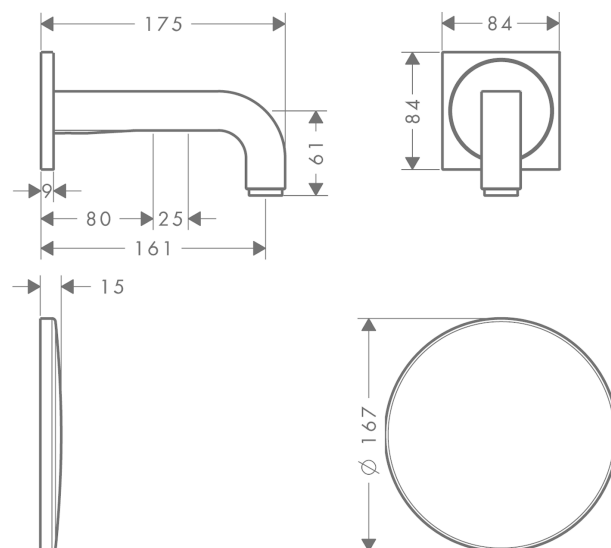

AXOR Citterio

Электронный смеситель, настенный, с изливом 161 мм

Поверхности : **шлиф. красное золото** Артикульный номер: **39117310**

Описание

Характеристики

- выступ 161 мм
- обычная струя
- расход воды при 3 барах: 5 л/мин
- аэратор с защитой от вандализма
- температура регулируется посредством iBox
- инфракрасный электронный датчик, срабатывающий на приближение
- автоматическая адаптация инфракрасного датчика к окружающим условиям
- регулируемое оптическое расстояние для инфракрасного сенсора (5 положений)
- подключение к сети 230 В
- ручное прекращение подачи воды для чистки раковины
- для оптимального функционирования обратите внимание на то, чтобы минимальное расстояние с середины излива до заднего края раковины составляло 140 мм
- грязеулавливающие фильтры в соединительных шлангах

Технология

Продукт

Чертеж

AXOR Citterio

Электронный смеситель, настенный, с изливом 161 мм

Поверхности : **шлиф. красное золото** Артикульный номер: **39117310**

График расхода воды

AXOR Citterio

Электронный смеситель, настенный, с изливом 161 мм

Поверхности : шифр. красное золото Артикулный номер: 39117310

Пример монтажа

DIN VDE 0100 Teil 701 / IEC 60364-7-701

- 0, 1, 2 = Schutzbereich
- 0, 1, 2 = Zone de protection
- 0, 1, 2 = Protected area
- 0, 1, 2 = Zona protetta
- 0, 1, 2 = Área protegida
- 0, 1, 2 = Veiligheidszone
- 0, 1, 2 = Beskyttelsesklasse
- 0, 1, 2 = Área de protecção
- 0, 1, 2 = Strefa ochronna
- 0, 1, 2 = Chráněná oblast
- 0, 1, 2 = Ochranná oblasť
- 0, 1, 2 = 保护区
- 0, 1, 2 = Зашитная зона
- 0, 1, 2 = Biztonsági zóna
- 0, 1, 2 = Suoja-alue
- 0, 1, 2 = Skyddsområde
- 0, 1, 2 = Saugos zona
- 0, 1, 2 = Zaštitno područje
- 0, 1, 2 = Koruma bölgesi
- 0, 1, 2 = Domeniu de protecție
- 0, 1, 2 = Εύρος προστασίας
- 0, 1, 2 = Zaštitno območje
- 0, 1, 2 = Kaitse ulatus
- 0, 1, 2 = Aizsardzības zona
- 0, 1, 2 = Zaštitno područje
- 0, 1, 2 = Beskyttelseszone
- 0, 1, 2 = Диапазон на защита
- 0, 1, 2 = Zona e mbrojtjes.
- 0, 1, 2 = منطقة حماية