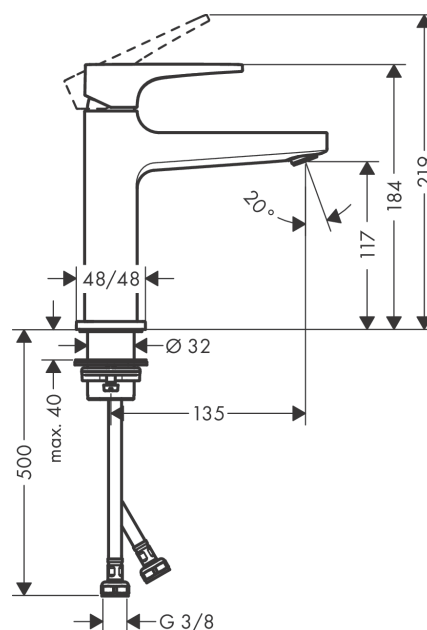

Metropol

Смеситель для раковины 110, однорычажный, с рычаговой ручкой, со сливным клапаном Push-Open

Поверхности : хром   Артикульный номер: 32507000

Описание

Характеристики

- состоит из: однорычажный смеситель для раковины, слив/перелив
- ComfortZone 110
- выступ 135 мм
- обычная струя
- расход воды при 3 барах: 5 л/мин
- керамический узел смешивания
- регулируемое ограничение температуры
- подходит для проточных водонагревателей
- сливной клапан Push-Open G 1 ¼
- материал сливного набора: металл
- вид соединения: соединительные шланги G ¾

Технология

Награды за дизайн

reddot award 2017
winner

GERMAN
DESIGN
AWARD
WINNER
2018

Продукт

Чертеж

График расхода воды