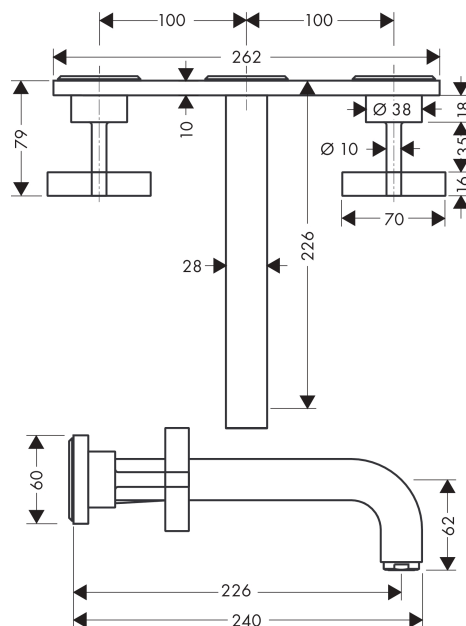

AXOR Citterio

Скрытая часть смесителя для раковины, на 3 отверстия, скрытого монтажа, с изливом 226 мм, с крестообразными рукоятками, с панелью

Поверхности : шлиф. медь Артикульный номер: 39144950

Описание

Характеристики

- состоит из: смеситель для раковины на 3 отверстия, настенный, для скрытого монтажа, слив/перелив
- выступ 226 мм
- обычная струя
- расход воды при 3 барах: 5 л/мин
- керамический узел смешивания
- подходит для проточных водонагревателей
- сливной набор без опции перекрытия стока
- величина соединения DN15

Технология

Продукт

Чертеж

График расхода воды