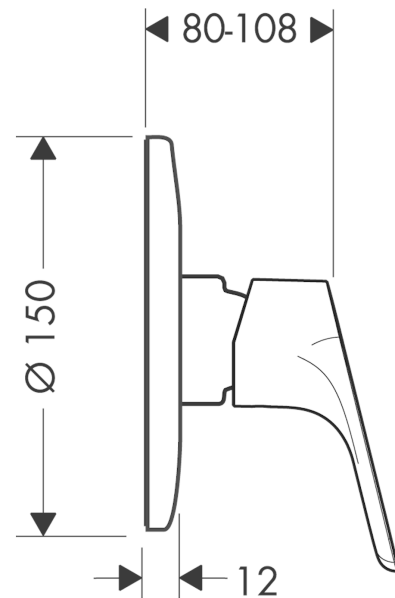

Focus

Смеситель для душа, однорычажный, СМ

Поверхности : хром Артикульный номер: 31967000

Описание

Характеристики

- 1 потребитель
- вид соединения: скрытая часть
- расход воды при 3 барах: 28.7 л/мин
- мин. рабочее давление: 1 бар
- макс. рабочее давление: 10 бар

Продукт

Чертеж

График расхода воды