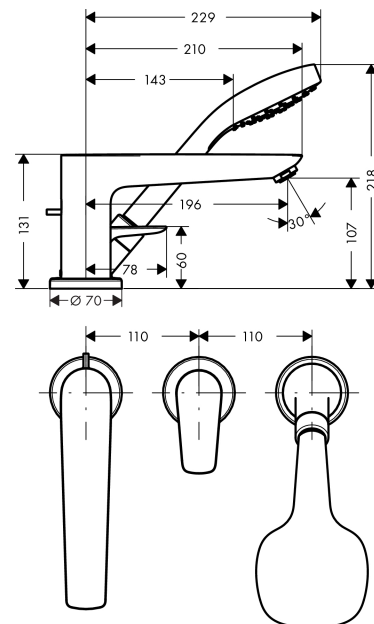

## Talis E

Смеситель на край ванны, на 3 отверстия

Поверхности : хром Артикулный номер: 71730000

#### Характеристики

- состоит из: смеситель для ванны на 3 отверстия, для монтажа на краю ванны, ручной душ, набор шлангов Secuflex
- выступ 196 мм
- вид соединения: скрытая часть
- тип струи смесителя: обычная струя
- тип струи ручного душа: Rain
- максимальное расстояние, на которое вытягивается ручной душ: 1,10 м
- расход воды при 3 барах: 20 л/мин
- керамический узел смешивания
- регулируемое ограничение температуры
- с переключателем вакуумного типа
- клапан обратного тока воды
- величина соединения: DN15

## Talis E

Смеситель на край ванны, на 3 отверстия

Поверхности : **хром**     Артикульный номер: **71730000**