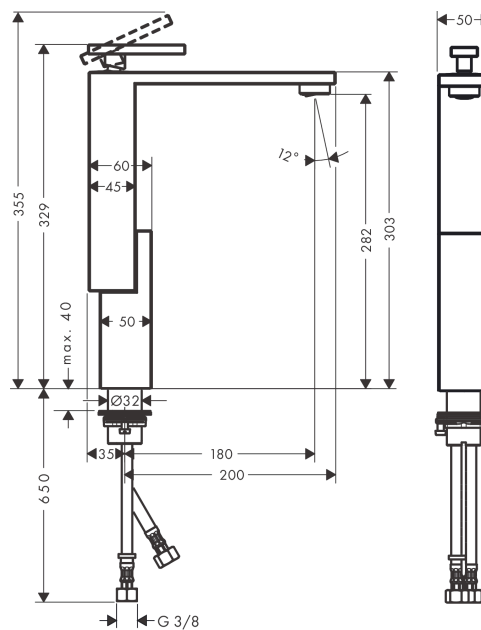

AXOR Edge

Смеситель для раковины, однорычажный, 280, со сливным клапаном Push-Open, с алмазной огранкой

Поверхности : полир. бронза Артикульный номер: 46031130

Описание

Характеристики

- состоит из: однорычажный смеситель для раковины, слив/перелив
- ComfortZone 280
- выступ 180 мм
- обычная струя
- расход воды при 3 барах: 4.6 л/мин
- M25 LS
- регулируемое ограничение температуры
- подходит для проточных водонагревателей
- сливной клапан Push-Open G 1 ¼
- материал сливного набора: металл
- вид соединения: соединительные шланги G ¾

Технология

Продукт

Чертеж

График расхода воды