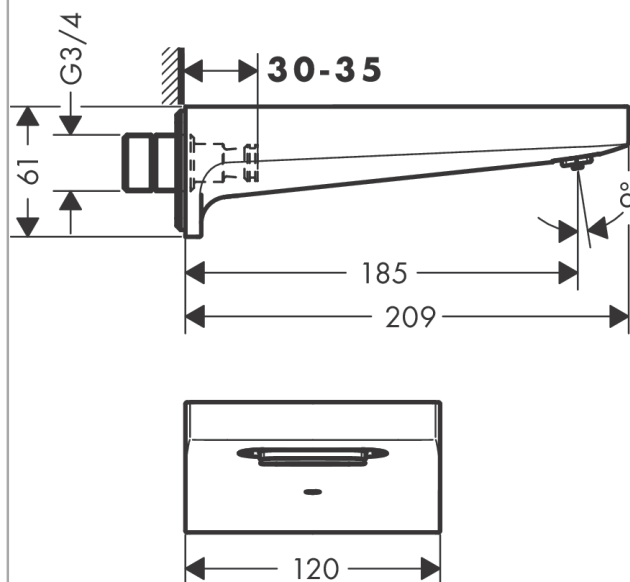

Metropol

Излив на ванну

Поверхности : **матовый черный**

Артикульный номер: **32543670**

Описание

Характеристики

- выступ 185 мм
- настенный монтаж
- расход воды: 28 л/мин
- тип струи: ливневая струя

Технология

Продукт

Чертеж

График расхода воды

Расход измерен практически с помощью соответствующей арматуры (термостат/смеситель/скрытый клапан).