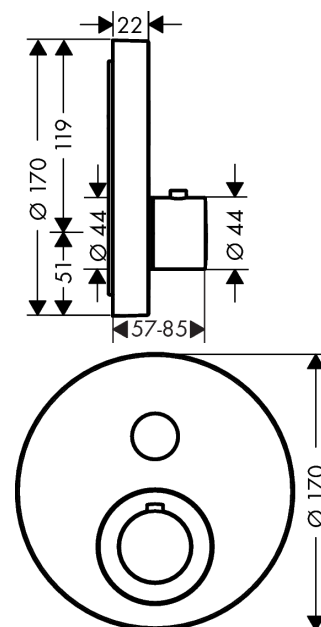

AXOR ShowerSelect

Термостат для 1 потребителя, скрытого монтажа, круглый

Поверхности : полированный черный хром Артикулный номер: 36722330

Описание

Характеристики

- 1 потребитель
- кнопка Select включения / выключения для одного потребителя
- максимальный расход воды при 3 бар: 26 л/мин
- картридж термостата
- предохранительный ограничитель при 40°C
- регулируемое ограничение температуры
- вид соединения: скрытая часть
- Термостат поставляется с кнопкой вкл/выкл

Технология

Награды за дизайн

reddot award 2016
winner

Продукт

Чертеж

График расхода воды