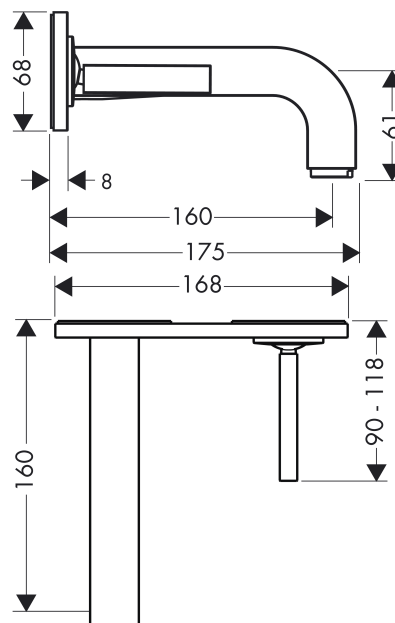

AXOR Citterio

Смеситель для раковины, однорычажный, настенный, с тонкой ручкой, с изливом 160 мм, с панелью

Поверхности : шлиф. бронза Артикулный номер: 39112140

Описание

Характеристики

- состоит из: смеситель для раковины, однорычажный, скрытого монтажа, настенный, слив/перелив
- выступ 160 мм
- обычная струя
- расход воды при 3 барах: 5 л/мин
- керамический узел смешивания джойстикового типа
- подходит для проточных водонагревателей
- сливной набор без опции перекрытия стока
- величина соединения DN15
- с возможностью размещения ручки справа или слева

Технология

Продукт

Чертеж

График расхода воды