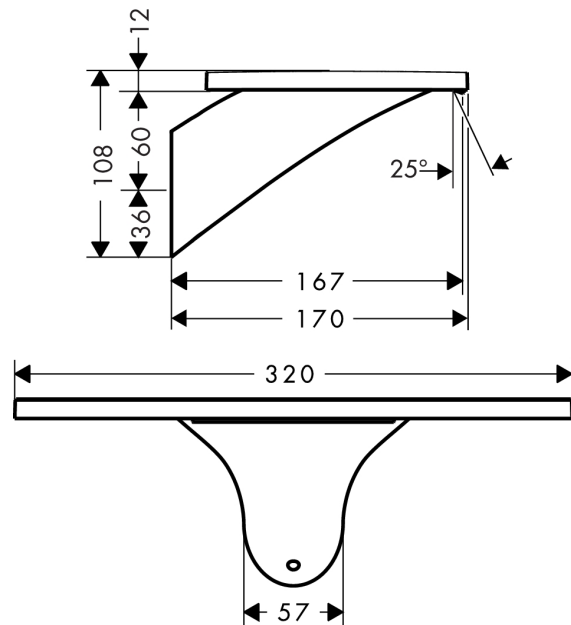

AXOR Massaud

Излив на ванну

Поверхности : полированная бронза Артикулный номер: 18472130

Описание

Характеристики

- выступ 167 мм
- расход воды: 18 л/мин
- величина соединения: подключение приборов DN20
- тип струи: ливневая струя

Технология

Продукт

Чертеж

График расхода воды