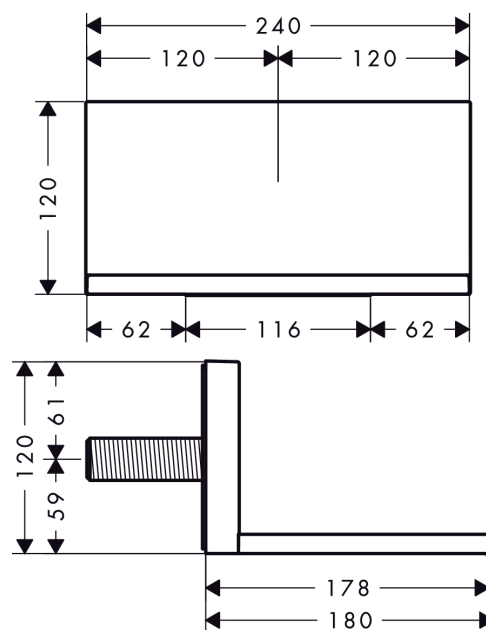

AXOR ShowerSolutions

Излив с ливневым потоком, 240/120, скрытого монтажа

Поверхности : **шлиф.под золото** Артикульный номер: **10942250**

Описание

Характеристики

- выступ 180 мм
- при установке с прямым соединением (расстояние 1 см) с # 10751000, # 10755000, # 10972000, # 10651000, # 28491000, # 40872000, # 40873000 рекомендуется использование скрытой части # 10941180
- может использоваться как излив на ванну или ливневый душ
- расход воды: 24 л/мин
- величина соединения: подключение приборов DN20
- тип струи: ливневая струя

Технология

Продукт

Чертеж

График расхода воды