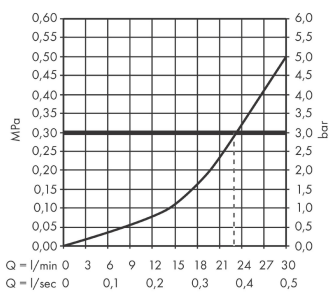

AXOR Citterio E

Излив на ванну

Поверхности : **полированное золото**

Артикульный номер: **36425990**

Описание

Характеристики

- вид соединения: G 3/4
- выступ 181 мм
- расход воды: 22 л/мин
- тип струи: поток без аэрации

Продукт

Чертеж

График расхода воды

Расход измерен практически с помощью соответствующей арматуры (термостат/смеситель/скрытый клапан).