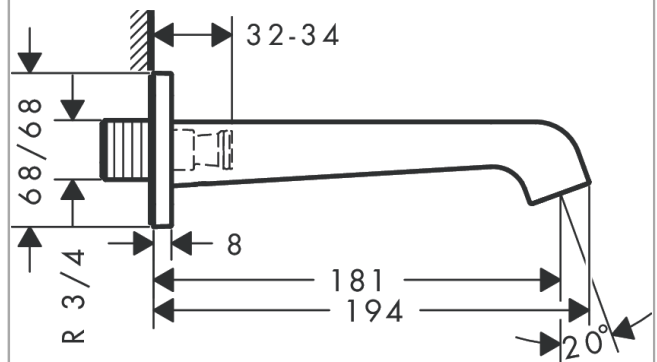

AXOR Citterio E

Излив на ванну

Поверхности : **полированное золото**

Артикульный номер: **36425990**

Описание

Характеристики

- вид соединения: G 3/4
- выступ 181 мм
- расход воды: 22 л/мин
- тип струи: поток без аэрации

Продукт

Чертеж

График расхода воды

Расход измерен практически с помощью соответствующей арматуры (термостат/смеситель/скрытый клапан).