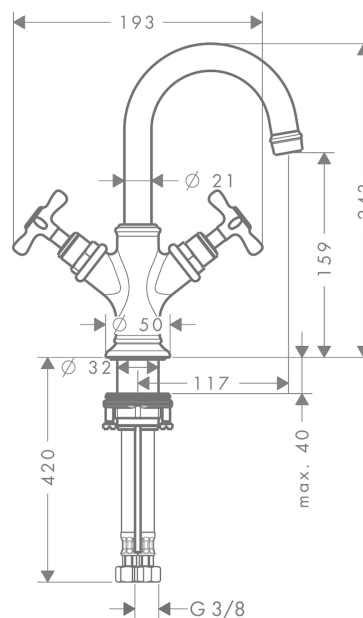

AXOR Montreux

Смеситель для раковины, с двумя ручками, 160, с крестообразными ручками, для гостевой раковины, со сливным гарнитуром

Поверхности : под сталь Артикулный номер: 16505800

Описание

Характеристики

- состоит из: Смеситель для раковины, с 2 ручками, слив/перелив
- ComfortZone 160
- выступ 117 мм
- угол поворота излива: 120°
- ламинарная струя
- расход воды при 3 барах: 5 л/мин
- с керамическими вентилями для горячей/холодной воды 90°
- подходит для проточных водонагревателей
- донный клапан, 1 1/4"
- величина соединения DN15

Технология

Продукт

Чертеж

График расхода воды