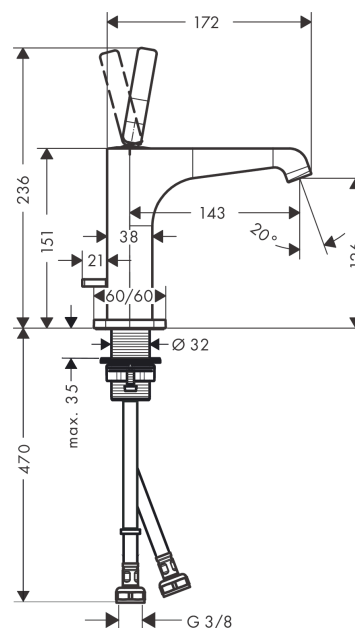

AXOR Citterio E

Смеситель для раковины, однорычажный, 130, со сливным гарнитуром

Поверхности : шлиф. красное золото Артикульный номер: 36100310

Описание

Характеристики

- состоит из: однорычажный смеситель для раковины, слив/перелив
- ComfortZone 130
- выступ 143 мм
- ламинарная струя
- расход воды при 3 барах: 5 л/мин
- керамический узел смешивания джойстикового типа
- подходит для проточных водонагревателей
- донный клапан, 1¼"
- величина соединения DN15

Технология

Награды за дизайн

Продукт

Чертеж

График расхода воды