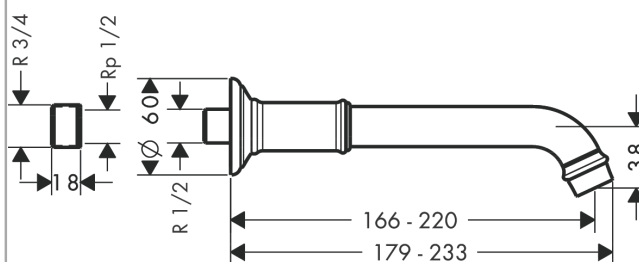

AXOR Montreux

Излив на ванну

Поверхности : **шлиф.никель** Артикульный номер: **16541820**

Описание

Характеристики

- вид соединения: G 1/2
- выступ 166-220 мм
- расход воды: 20 л/мин
- тип струи: обычная струя

Технология

Продукт

Чертеж

График расхода воды