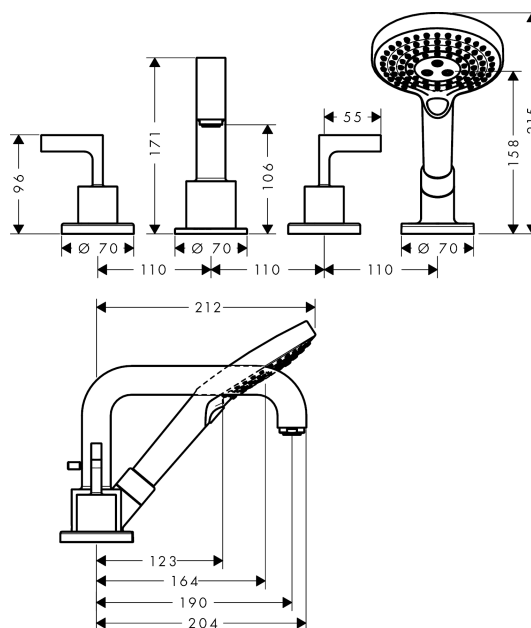

## AXOR Citterio

Смеситель на край ванны, на 4 отверстия, с рычаговыми рукоятками, с отдельными розетками

Поверхности : шлиф.под золото Артикулный номер: 39446250

#### Характеристики

- состоит из: Смеситель на край ванны, на 4 отверстия, ручной душ, шланг для душа
- выступ 190 мм
- вид соединения: скрытая часть
- тип струи смесителя: обычная струя
- тип струи ручного душа: Rain, RainAir, Whirl
- максимальное расстояние, на которое вытягивается ручной душ: 1,10 м
- с керамическими вентилями для горячей/холодной воды 90°
- мин. рабочее давление 1 бар
- макс. рабочее давление: 10 бар
- нерегулируемое ограничение температуры
- с переключателем вакуумного типа
- клапан обратного тока воды
- величина соединения: DN15

## AXOR Citterio

Смеситель на край ванны, на 4 отверстия, с рычаговыми ручьятками, с отдельными розетками

Поверхности : шлиф.под золото    Артикульный номер: **39446250**