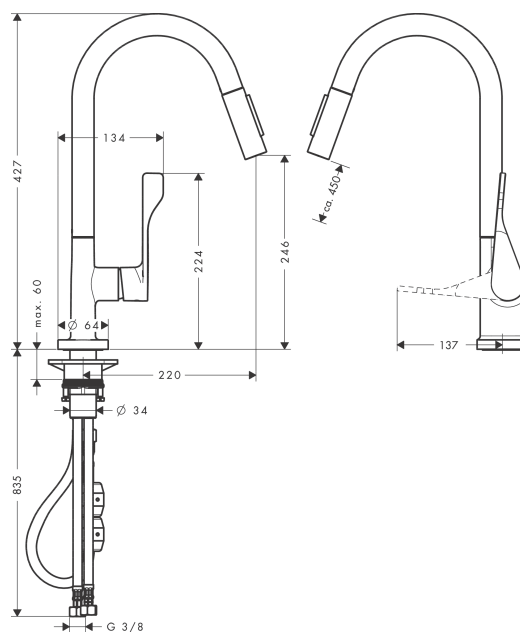

AXOR Citterio

Кухонный смеситель, однорычажный, 250, с вытяжным душем

Поверхности : полированная медь Артикулный номер: 39835930

Описание

Характеристики

- ComfortZone 250
- угол поворота излива: регулировка на 2 уровня, на 110° или 150°
- обычная и душевая струя
- фиксируемая душевая струя, переключение струи в исходное положение нажатием кнопки
- магнитная система крепления душа MagFit
- душевой шланг Quick-Connect
- величина соединения: DN15
- расход воды 9,5 л/мин
- керамический узел смешивания
- соединительные шланги G 3/8
- встроенный клапан обратного тока воды
- подходит для проточных водонагревателей

Технология

Продукт

Чертеж

AXOR Citterio

Кухонный смеситель, однорычажный, 250, с вытяжным душем

Поверхности : полированная медь Артикулный номер: 39835930

График расхода воды